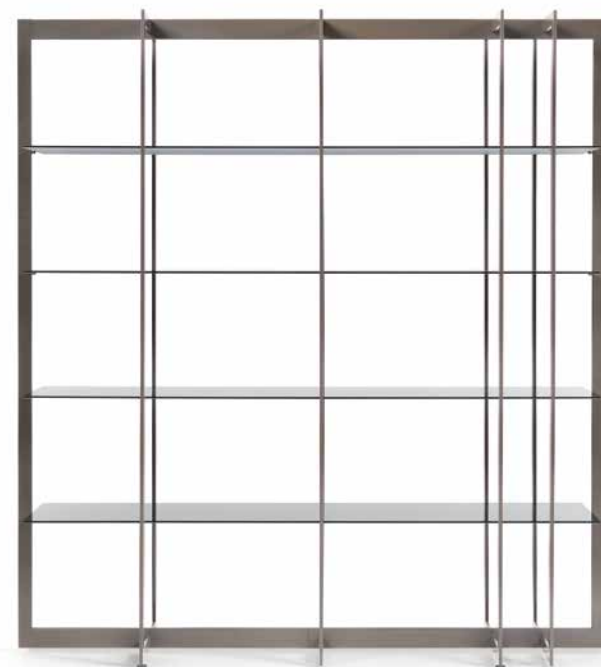

Lobel Bookshelf

Design **Gabriele Cappelletti** 2014

Libreria **LOBEL** 7LOB104 cm 180x45x185h
con struttura in metallo verniciato classic
bronze e piani in vetro grigio retroverniciato
cromo.

LOBEL bookshelf 7LOB104 cm 180x45x185h
with classic bronze painted metal structure
and chrome back-painted grey glass tops.

Libreria **LOBEL** 7LOB104 cm 180x45x185h
con struttura in metallo verniciato classic
bronze e piani in vetro grigio retroverniciato
cromo.

LOBEL bookshelf 7LOB104 cm 180x45x185h
with classic bronze painted metal structure
and chrome back-painted grey glass tops.

LobelBookshelf

Design **Gabriele Cappelletti** 2016

Struttura in tubo di metallo rettangolare, sezione 10 x 60 mm, disponibile nelle seguenti finiture:

- cromo lucido
 - spazzolato cromo satinato
 - spazzolato canna di fucile
 - spazzolato rame
 - spazzolato ottone antico
 - cromo nero lucido
 - spazzolato oro antico
 - verniciato RAL 9017 nero traffico
 - verniciato RAL 9016 bianco traffico
 - verniciato classic bronze
 - verniciato golden beach
 - verniciato gold pearl
 - verniciato in tutti gli altri colori RAL Classic
- Piani in vetro temperato extra light, spessore 6 mm, disponibili nelle seguenti finiture:
- vetro trasparente
 - vetro satinato
 - vetro lucido o opaco, retroverniciato nelle seguenti finiture:
 - RAL 9016 traffic white
 - RAL 9017 nero traffico
 - RAL 7044 grigio seta
 - RAL 1019 beige grigiastro
 - bronzato retroverniciato cromo
 - grigio retroverniciato cromo
 - tutti gli altri colori RAL Classic disponibili su richiesta
- Disponibile nelle versioni con 3 o 4 piani in vetro.