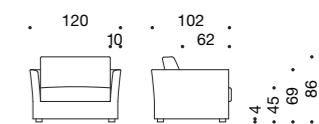

Bellagio

Design
R&D Studio Emme

Divani Sofas   Elementi componibili Modular elements   Divani letto Sofa-beds

9BE101 L120 P102 H86	9BE204 L155 P102 H86	9BE207 L170 P102 H86	• 225 • Materasso Mattress L110 P180 H7	9BE210 L155 P102 H86	• 225 • Materasso Mattress L110 P180 H7
9BE201 L170 P102 H86	9BE205 L175 P102 H86	9BE208 L190 P102 H86	• 225 • Materasso Mattress L130 P180 H7	9BE211 L175 P102 H86	• 225 • Materasso Mattress L130 P180 H7
9BE202 L190 P102 H86	9BE206 L195 P102 H86	9BE209 L210 P102 H86	• 225 • Materasso Mattress L130 P180 H7	9BE212 L195 P102 H86	• 225 • Materasso Mattress L130 P180 H7
9BE203 L210 P102 H86	9BE303 L215 P102 H86	9BE306 L230 P102 H86	• 225 • Materasso Mattress L150 P180 H7	9BE308 L215 P102 H86	• 225 • Materasso Mattress L150 P180 H7
9BE301 L230 P102 H86	9BE304 L235 P102 H86	9BE307 L250 P102 H86	• 225 • Materasso Mattress L150 P180 H7	9BE309 L235 P102 H86	• 225 • Materasso Mattress L150 P180 H7
9BE302 L250 P102 H86					
9BE305 L300 P102 H86					

Dormeuse Longchair   Pouf e accessori Pouf and accessories

9BE106 L160 P102 H86		9BE104 L100 P60 H45	
9BE103 L210 P102 H86		9BE105 L100 P100 H45	
		9BE102 L50 H45	
		9BE107 L60 H50	

Cuscinetto in piuma
con fascia
Feather cushion
with band

Cuscino in piuma
con fascia
Feather cushion
with band

A scomparsa
Not visible
Piede/Foot