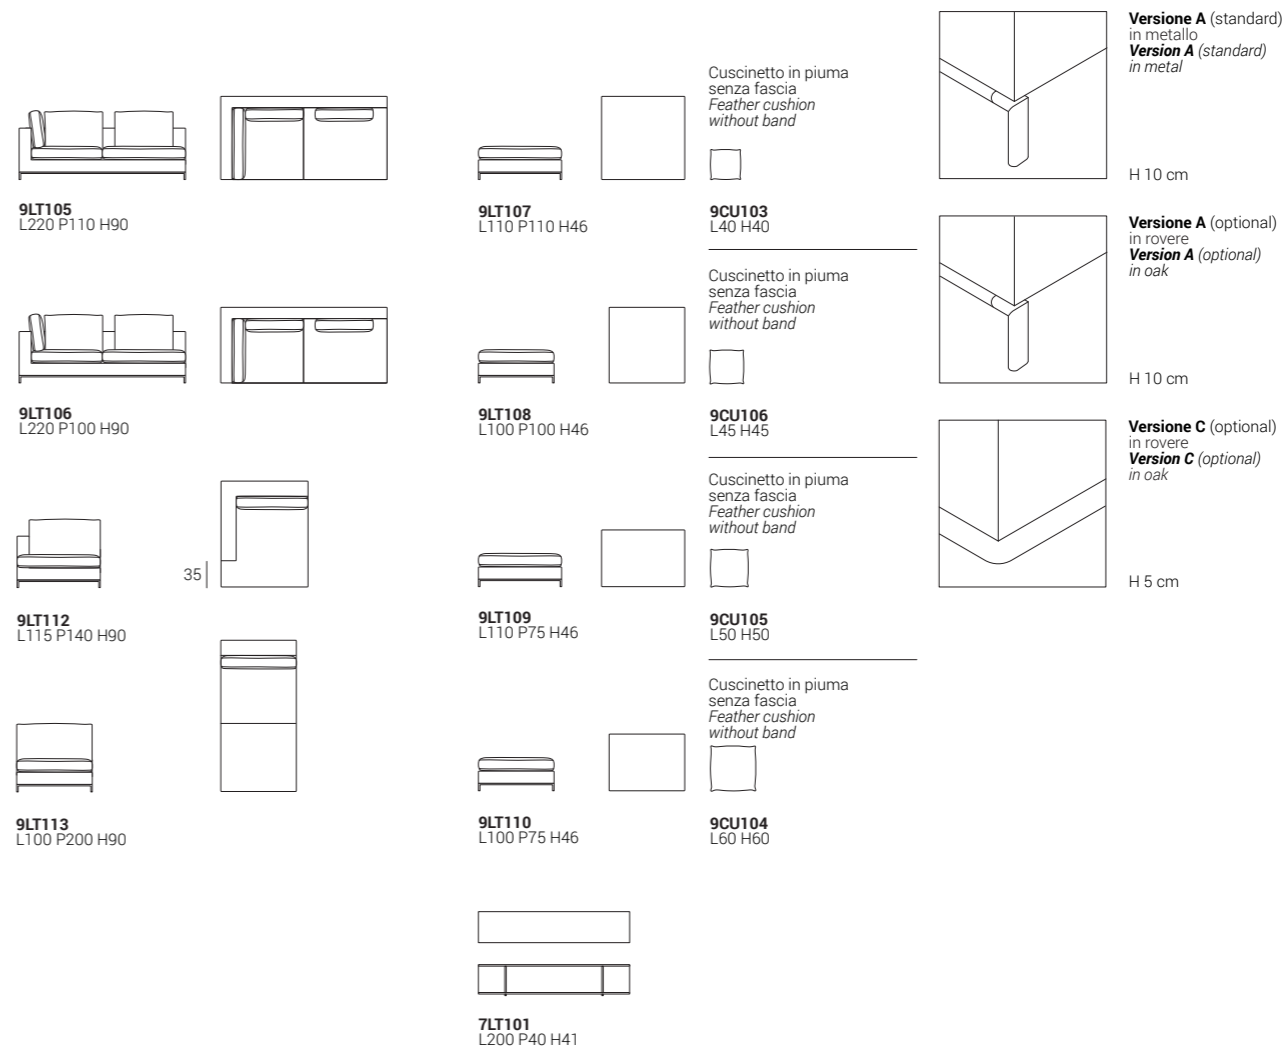

# Loft100

Design **Studio Marelli** 2013

Divani  
Sofas

Elementi componibili  
Modular elements

Dormeuse  
Longchair

Pouf e accessori  
Pouf and accessories

Piedini  
Feet

Le misure delle altezze si riferiscono al modello con base A standard  
The height sizes are referred to the model with standard base A

Code	Shiny chrome metal	Brushed matt chrome metal	Matt brushed dark grey metal	RAL 9017 black painted metal	Classic bronze painted metal	Brushed copper metal	Brushed antique brass metal	Shiny black chrome metal	Brushed antique gold metal		
Version A	OPM1	OPM2	OPM3	OPM6	OPM9	OPM12	OPM13	OPM14	OPM15		
Version A optional	OPR1	OPR2	OPR3	OPR4	OPR5	OPR6	OPR8	OPR9	OPR10	OPR11	OPR12
Version C + 7LT101	OPR1	OPR2	OPR3	OPR4	OPR5	OPR6	OPR8	OPR9	OPR10	OPR11	OPR12