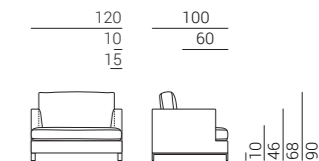

# Loft100

Design **Studio Marelli** 2013

Divani  
Sofas

Elementi componibili  
Modular elements

Dormeuse  
Longchair

Pouf e accessori  
Pouf and accessories

Piedini  
Feet

Le misure delle altezze si riferiscono al modello con base A standard  
The height sizes are referred to the model with standard base A