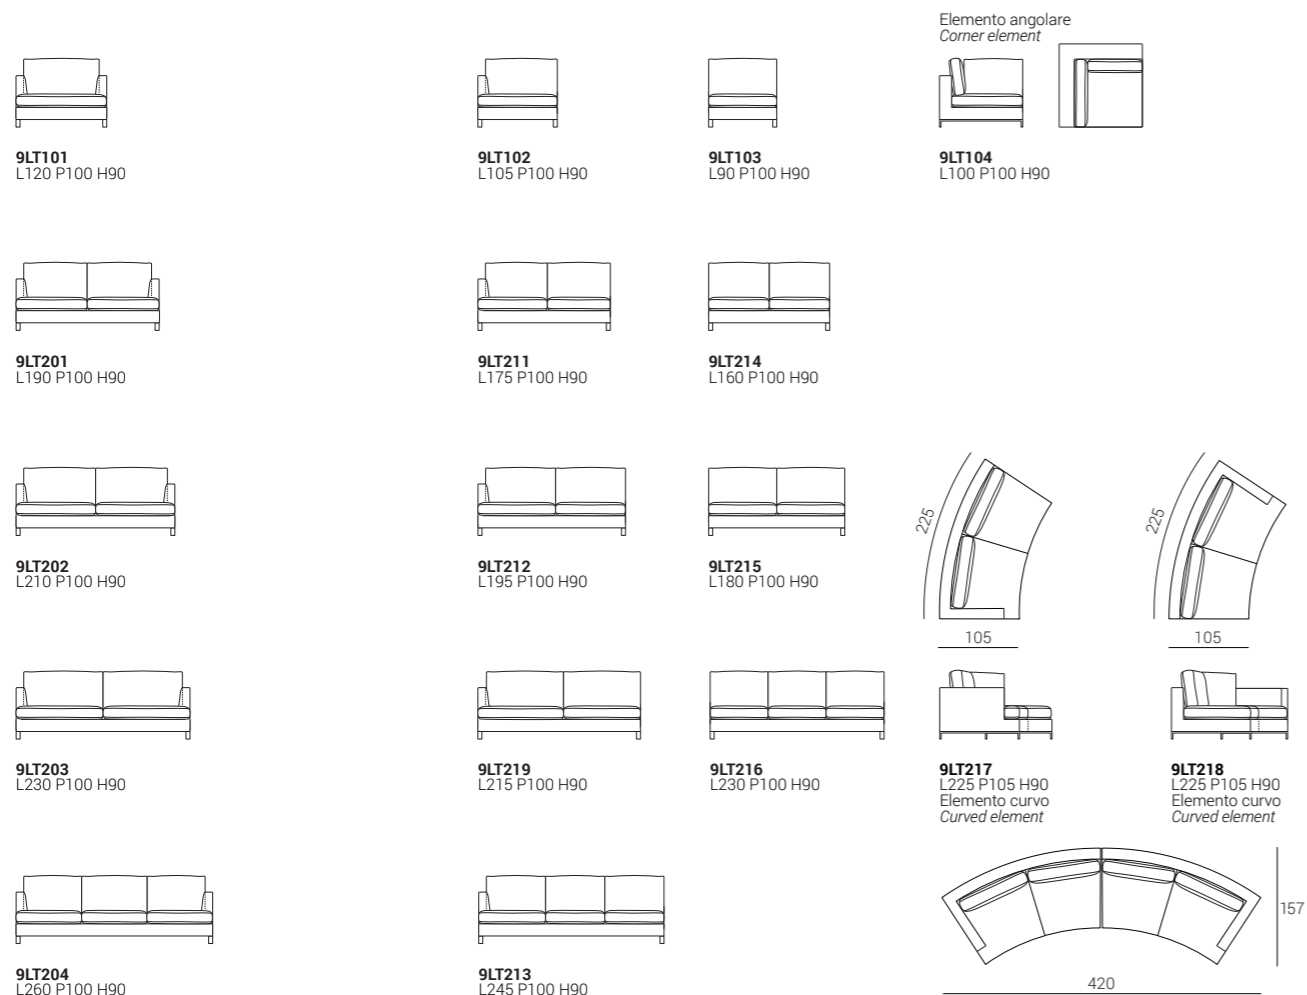

# Loft100

Design **Studio Marelli** 2013

Divani  
Sofas

Elementi componibili  
Modular elements

Dormeuse  
Longchair

Pouf e accessori  
Pouf and accessories

Piedini  
Feet

Le misure delle altezze si riferiscono al modello con base A standard  
The height sizes are referred to the model with standard base A

Code	Shiny chrome metal	Brushed matt chrome metal	Matt brushed dark grey metal	RAL 9017 black painted metal	Classic bronze painted metal	Brushed copper metal	Brushed antique brass metal	Shiny black chrome metal	Brushed antique gold metal		
Version A	OPM1	OPM2	OPM3	OPM6	OPM9	OPM12	OPM13	OPM14	OPM15		
Version A optional	OPR1	OPR2	OPR3	OPR4	OPR5	OPR6	OPR8	OPR9	OPR10	OPR11	OPR12
Version C + 7LT101	OPR1	OPR2	OPR3	OPR4	OPR5	OPR6	OPR8	OPR9	OPR10	OPR11	OPR12