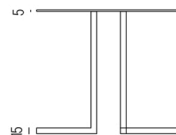

Elle

Design **Gabriele Cappelletti** 2016

Tavoli Tables

Tavolini con piano rotondo
Coffee tables with round top

7EL101
Tavolino in metallo
Metal coffee table
Ø50 H43

7EL103
Tavolino in metallo
Metal coffee table
Ø40 H57

7EL105
Tavolino in metallo
Metal coffee table
Ø60 H27

Top: metallo, spessore 5 mm
Base: tubo di metallo quadrato,
sezione 15 mm
Top: metal, 5 mm thick
Base: square metal tube,
section 15 mm

Tavolini con piano quadrato
e angoli arrotondati
*Coffee tables with square top
with rounded edges*